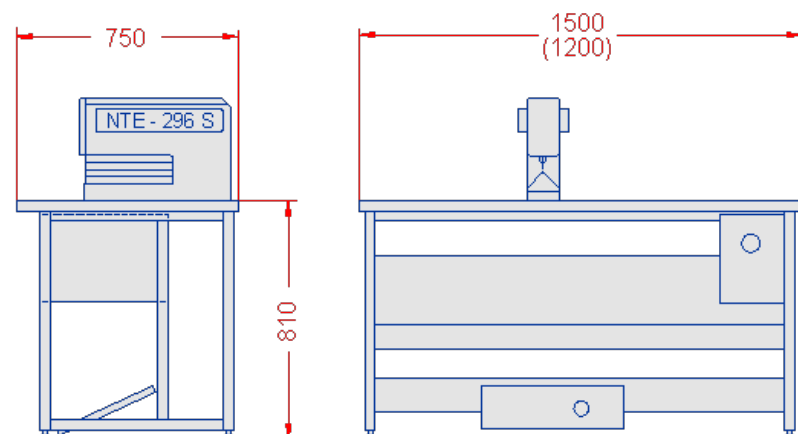

## Tischgestell mit Schaltkasten

NTE-296S / NTE-296 S2 /  
NTE-350S / NTE-350 S2

(Maßangaben in mm)

Schaltschrank rechts außen (Standard)

Schaltschrank rechts innen

Schaltschrank links außen

Schaltschrank links innen