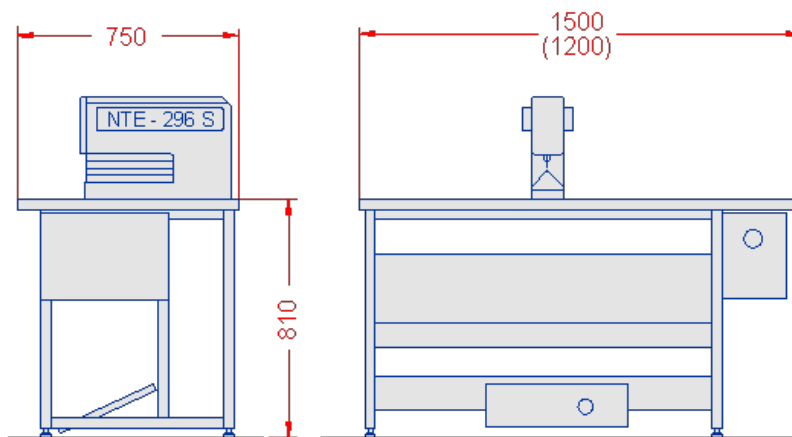

## Tischgestell mit Schaltkasten

NTE-296S / NTE-296 S2 /  
NTE-350S / NTE-350 S2

(Maßangaben in mm)

Schaltschrank rechts außen (Standard)

Schaltschrank rechts innen

Schaltschrank links außen

Schaltschrank links innen