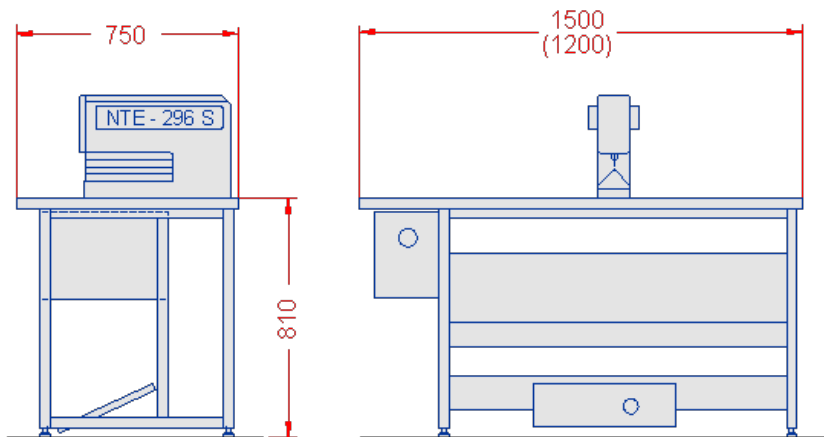

## Tischgestell mit Schaltkasten

NTE-296S / NTE-296 S2 /  
NTE-350S / NTE-350 S2

(Maßangaben in mm)

Schaltschrank rechts außen (Standard)

Schaltschrank rechts innen

Schaltschrank links außen

Schaltschrank links innen